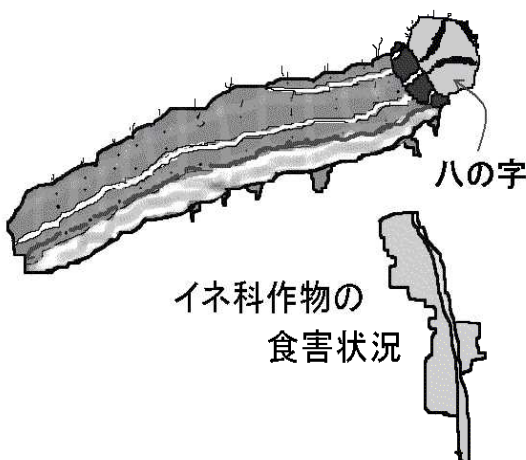

令和1年(2019年)7月8日

農作物生育・技術情報4-2号

日高農業改良普及センター日高西部支所
JAびらとり JA門別町

道南で

アワヨトウの幼虫が確認されました！

北斗市、知内町、森町でアワヨトウ幼虫の発生が確認されました。

今のところ、日高管内で発生の確認はありませんが、発見が遅れ、老齢幼虫になると防除効果が劣ります。
早期発見・早期防除に努めましょう。

【アワヨトウ幼虫の姿】

- ・初発は6～7月、8月以降に2回目が発生することがある
- ・イネ科を広く食害する
- ・老齢幼虫は体長35～40mm
- ・頭部は茶褐色で黒色の「八」の字紋がある
- ・高密度の場合は体色が黒～暗褐色になる

防除対策については普及センターにお問い合わせください